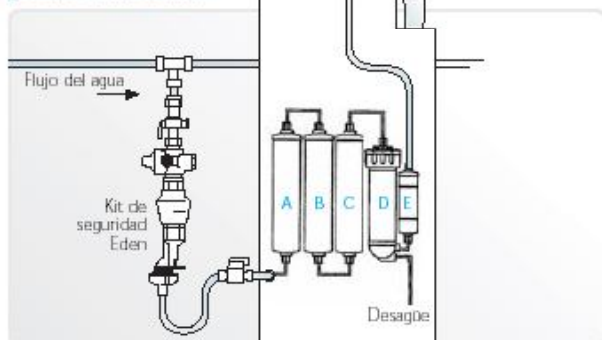

Nuestras nuevas fuentes conectadas a la red, te permitirán un suministro ilimitado de agua de calidad; un sistema cómodo y fácil de usar altamente respetuoso con el medioambiente.

- 💧 Equipo de agua fría y natural
- 💧 Tipo de tratamiento: Filtro de carbón + osmosis inversa
- 💧 Bomba de presión
- 💧 Dimensiones:
 - Altura: 115 cm.
 - Ancho: 26 cm.
 - Profundidad: 44.7 cm.
 - Peso: 29 kg.
- 💧 Grifo: Pulsador y llenavaso
- 💧 Producción diaria de agua de 285 l.

¿CÓMO FUNCIONA?

A Prefiltro B-C Filtro de carbón D Membrana de osmosis inversa E Filtro antibacteria

ESPECIFICACIONES TÉCNICAS:

Temperatura del agua fría:	4.5-14°C
Capacidad del depósito de agua fría:	3 l
Capacidad del depósito de agua natural	6 l
Sistema de enfriado:	Serpentin
Consumo eléctrico:	430 w
Suministro eléctrico:	220/ 240V, 50 Hz