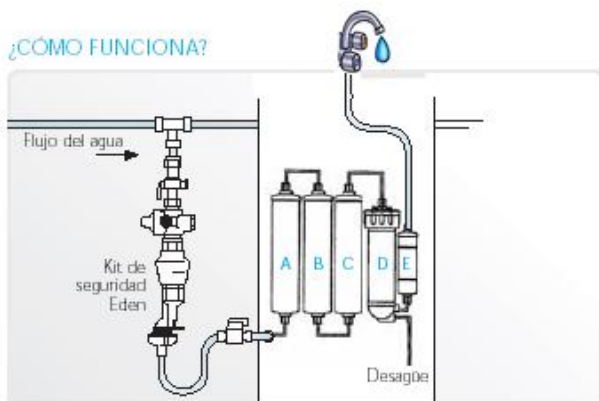

Nuestras nuevas fuentes conectadas a la red, te permitirán un suministro ilimitado de agua de calidad; un sistema cómodo y fácil de usar altamente respetuoso con el medioambiente.

- 💧 Equipo de agua natural
- 💧 Tipo de tratamiento: Filtro de carbón + osmosis inversa
- 💧 Bomba de presión
- 💧 Dimensiones:
 - Altura: 39.8 cm.
 - Ancho: 23.6 cm.
 - Profundidad: 41.4 cm.
 - Peso: 13.5 kg.
- 💧 Producción de agua de 110.6 l/h.
- 💧 No requiere depósito para el agua
- 💧 Colocación bajo el fregadero
- 💧 Consumo eléctrico: 60W
- 💧 Suministro eléctrico : 220/240V, 50HZ

¿CÓMO FUNCIONA?

A Prefiltro B-C Filtro de carbón D Membrana de osmosis Inversa E Filtro antibacteria

Agua Eden - tu fuente de bienestar

Vitalidad | Salud | Equilibrio | Creatividad | Concentración