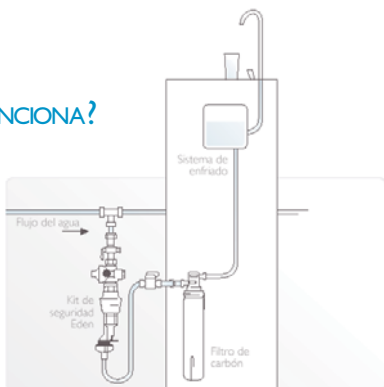

¿CÓMO FUNCIONA?

ESPECIFICACIONES TÉCNICAS:

Temperatura del agua fría.....	8-12° C
Capacidad de producción de agua fría.....	22 L/h
Sistema de enfriado.....	Tanque
Consumo eléctrico.....	140 W
Suministro eléctrico.....	230v /50Hz

Agua Eden - tu fuente de bienestar en el trabajo

Vitalidad

Salud

Equilibrio

Creatividad

Concentración