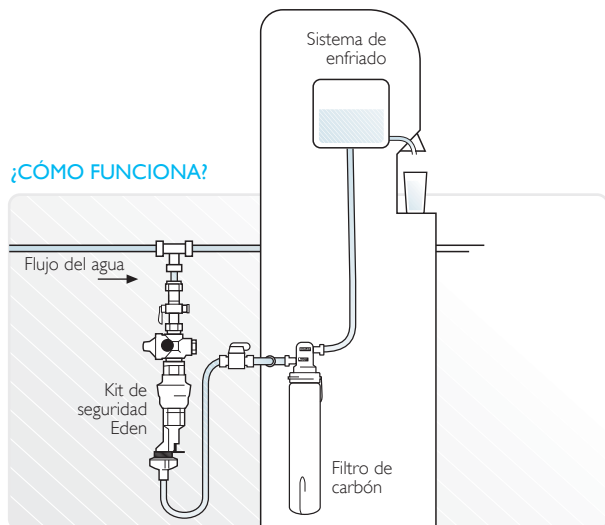

Nuestras nuevas fuentes conectadas a la red, te permitirán un suministro ilimitado de agua de calidad; un sistema cómodo y fácil de usar altamente respetuoso con el medioambiente.

- ◆ Equipo de agua fría y natural
- ◆ Tipo de tratamiento: Filtro de carbón
- ◆ Dimensiones:
 - Altura: 111 cm.
 - Ancho: 32 cm.
 - Profundidad: 34,5 cm.
 - Peso: 23 kg.
- ◆ Material exterior: Plástico ABS. Resistente a UV.
- ◆ Grifo: Pulsador de botón
- ◆ Exendedor de vasos: Integrado

ESPECIFICACIONES TÉCNICAS:

Temperatura del agua fría:	<10 °C
Temperatura del agua caliente:	>90 °C
Capacidad de producción de agua fría:	8 l./hora
Sistema de enfriado:	Serpentín
Consumo eléctrico:	80 w
Suministro eléctrico:	220/ 240V, 50 Hz